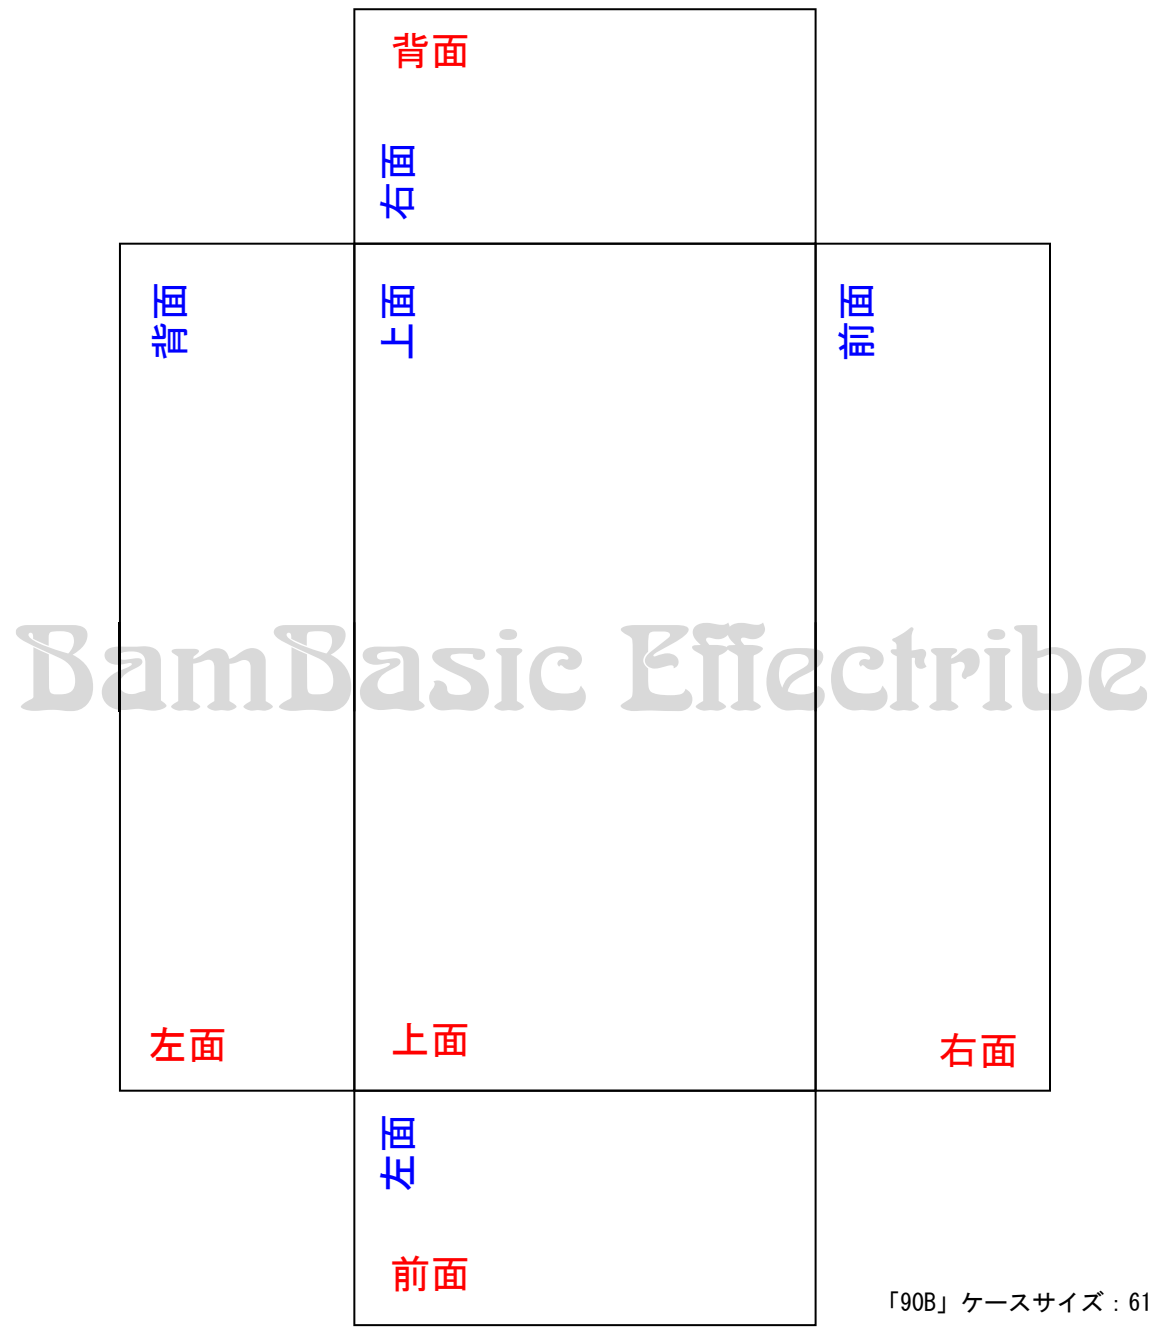

BamBasic Effectribe

「90B」 ケースサイズ : 61×112×31 (高さ) mm

背面

BamBasic Effectribe

左面

上面

右面

前面

「90P1」：ケースサイズ 153×83×50(高さ) mm

背面

左面

右面

上面

前面

BamBasic Effectrice

「90Q」 ケースサイズ : 120×120×34(高さ) mm

BamBasic Effectribe

「90C タイプ」 ケースサイズ : 94 × 120 × 55 (高さ) mm

「50D」 ケースサイズ : 114.5 x 64 x 55 (高さ) mm

背面

BamBasic Effectribe

左面

上面

右面

前面

「90XX タイプ」 ケースサイズ : 145 × 121 × 39 (高さ) mm

背面

BamBasic Effectribe

左面

上面

右面

前面